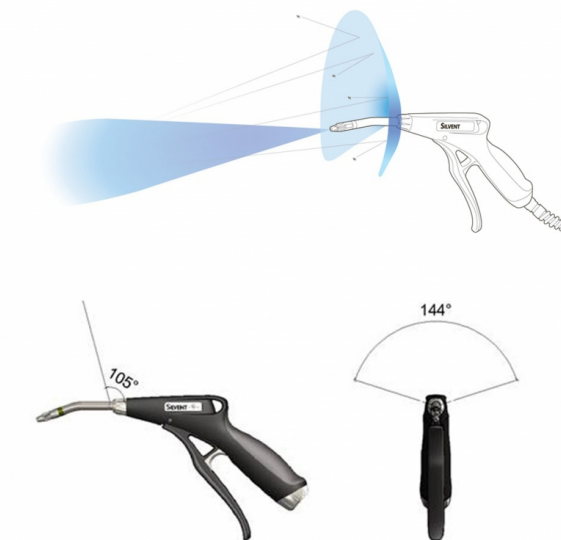

Ersetzt offenes Rohr **4 mm**

Lärmsenkung **60 %**

Luft-/Kosten-Einsparung **33 %**

Pro One AS

Sicherheitsblaspistole dosierbar inkl. Luftschild

Pro One AS ist ein robustes Werkzeug, das für den professionellen industriellen Gebrauch konzipiert wurde. Die Blaspistole verfügt über eine speziell designte, patentierte Düse aus Edelstahl. Das ermöglicht eine effektive Blaskraft bei gleichzeitig geringem Lärmpegel. Die Düse erzeugt einen konzentrierten Luftstrom, der Turbulenzen minimiert und dadurch eine gezieltere, effektivere Blaskraft ermöglicht. Das Modell hat ein leichtes und schlankes Design. Der ergonomisch geformte Griff bietet mehrere verschiedene Griffmöglichkeiten, was die Arbeit erleichtert und die Gefahr von Verletzungen durch einseitige Belastung reduziert.

Technische Daten

Artikelnummer	721201
Luftverbrauch	20 Nm ³ /h
Schallpegel	82 dB(A)
Blaskraft	2,1 N
max. Betriebsdruck	7 bar
Max. Temperatur	70 °C
Material	Edelstahl
Blasbild	Laval
Anschluss	1/4 BSP