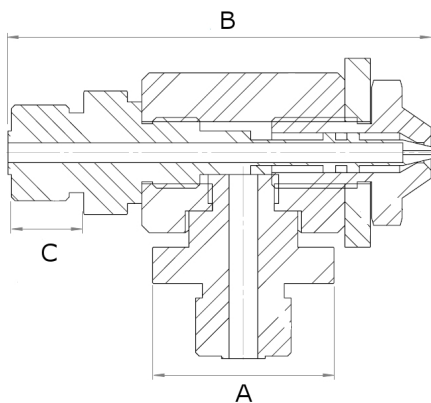

TEST MÖGLICH - RUFEN SIE UNS AN

Zweistoffdüse VA

1/4" AG BSP Wasser-/Luftanschluss / Dosierbare Feinstzerstäubung

swepro - Zweistoffdüsen zerstäuben durch den Unterdruck, der durch die Druckluftzufuhr entsteht, die Wassertropfen in feinste nebelartige Tropfen. Der Wasser- und der Druckluftanschluss haben ein 1/4" AG BSP Gewinde und die Schlüsselweite beträgt 17mm. Am Düsenkopf ist eine Einstellrad zur Justierung des Sprühwinkels und der Durchflussmenge vorhanden, um das Sprühbild optimal auf die Anwendung auszurichten.

Technische Daten

Artikelnummer	997000
Gewicht	0,135 kg
Luftanschluss	1/4" AG BSP
Wasseranschluss	1/4" AG BSP
Abmessung A:	17 mm
Abmessung B:	58 mm
Abmessung C:	10,4 mm
Material	Edelstahl
Sprühbild	Zerstäubung