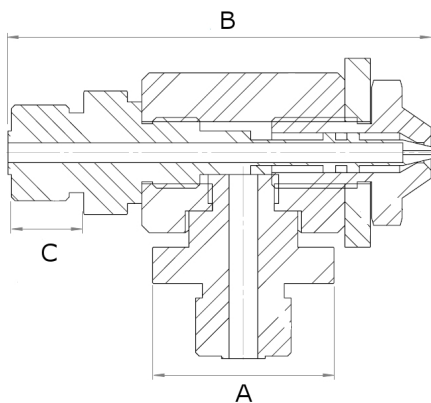

Zweistoffdüse VA

1/4" AG BSP Wasser-/Luftanschluss / Dosierbare Feinstzerstäubung

swepro - Zweistoffdüsen zerstäuben durch den Unterdruck, der durch die Druckluftzufuhr entsteht, die Wassertropfen in feinste nebelartige Tropfen. Der Wasser- und der Druckluftanschluss haben ein 1/4" AG BSP Gewinde und die Schlüsselweite beträgt 17mm. Am Düsenkopf ist eine Einstellrad zur Justierung des Sprühwinkels und der Durchflussmenge vorhanden, um das Sprühbild optimal auf die Anwendung auszurichten.

Technische Daten

Artikelnummer	997000
Gewicht	0,135 kg
Luftanschluss	1/4" AG BSP
Wasseranschluss	1/4" AG BSP
Abmessung A:	17 mm
Abmessung B:	58 mm
Abmessung C:	10,4 mm
Material	Edelstahl
Sprühbild	Zerstäubung