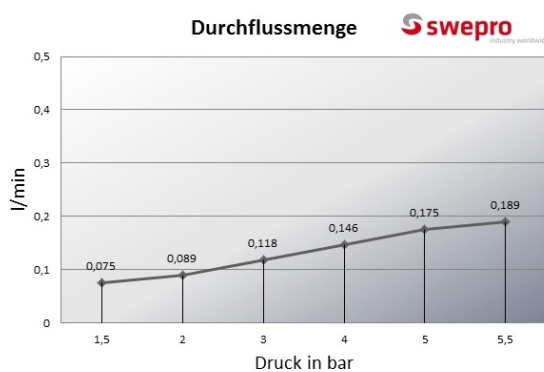

TEST MÖGLICH - RUFEN SIE UNS AN

Zweistoffdüse VA

1/4" AG BSP Wasser-/Luftanschluss / Dosierbare Feinstzerstäubung

swepro - Zweistoffdüsen zerstäuben durch den Unterdruck, der durch die Druckluftzufuhr entsteht, die Wassertropfen in feinste nebelartige Tropfen. Der Wasser- und der Druckluftanschluss haben ein 1/4" AG BSP Gewinde und die Schlüsselweite beträgt 17mm. Am Düsenkopf ist eine Einstellrad zur Justierung des Sprühwinkels und der Durchflussmenge vorhanden, um das Sprühbild optimal auf die Anwendung auszurichten.

Technische Daten

Artikelnummer	997000
Gewicht	0,135 kg
Luftanschluss	1/4" AG BSP
Wasseranschluss	1/4" AG BSP
Abmessung A:	17 mm
Abmessung B:	58 mm
Abmessung C:	10,4 mm
Material	Edelstahl
Sprühbild	Zerstäubung