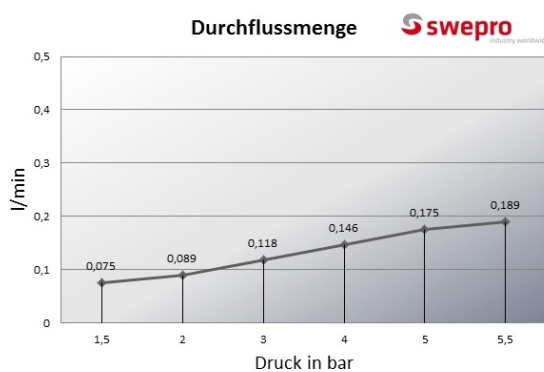

Zweistoffdüse VA

1/4" AG BSP Wasser-/Luftanschluss / Dosierbare Feinstzerstäubung

swepro - Zweistoffdüsen zerstäuben durch den Unterdruck, der durch die Druckluftzufuhr entsteht, die Wassertropfen in feinste nebelartige Tropfen. Der Wasser- und der Druckluftanschluss haben ein 1/4" AG BSP Gewinde und die Schlüsselweite beträgt 17mm. Am Düsenkopf ist eine Einstellrad zur Justierung des Sprühwinkels und der Durchflussmenge vorhanden, um das Sprühbild optimal auf die Anwendung auszurichten.

Technische Daten

Artikelnummer	997000
Gewicht	0,135 kg
Luftanschluss	1/4" AG BSP
Wasseranschluss	1/4" AG BSP
Abmessung A:	17 mm
Abmessung B:	58 mm
Abmessung C:	10,4 mm
Material	Edelstahl
Sprühbild	Zerstäubung