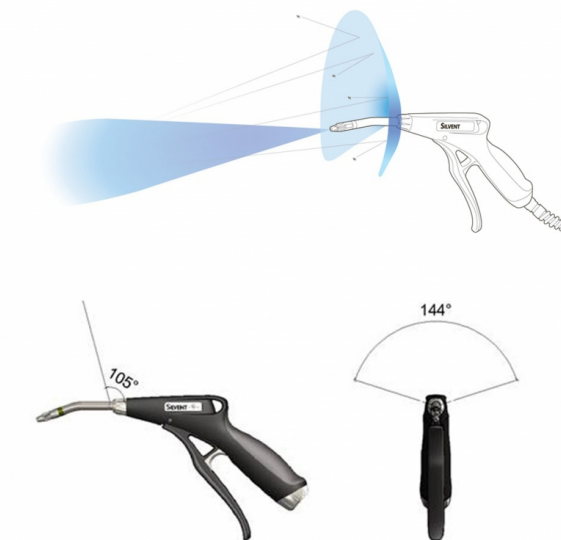

Ersetzt offenes Rohr **4 mm**

Lärmsenkung **60 %**

Luft-/Kosten-Einsparung **33 %**

## Pro One AS

Sicherheitsblaspistole dosierbar inkl. Luftschild

Pro One AS ist ein robustes Werkzeug, das für den professionellen industriellen Gebrauch konzipiert wurde. Die Blaspistole verfügt über eine speziell designte, patentierte Düse aus Edelstahl. Das ermöglicht eine effektive Blaskraft bei gleichzeitig geringem Lärmpegel. Die Düse erzeugt einen konzentrierten Luftstrom, der Turbulenzen minimiert und dadurch eine gezieltere, effektivere Blaskraft ermöglicht. Das Modell hat ein leichtes und schlankes Design. Der ergonomisch geformte Griff bietet mehrere verschiedene Griffmöglichkeiten, was die Arbeit erleichtert und die Gefahr von Verletzungen durch einseitige Belastung reduziert.

## Technische Daten

Artikelnummer	721201
Luftverbrauch	20 Nm <sup>3</sup> /h
Schallpegel	82 dB(A)
Blaskraft	2,1 N
max. Betriebsdruck	7 bar
Max. Temperatur	70 °C
Material	Edelstahl
Blasbild	Laval
Anschluss	1/4 BSP